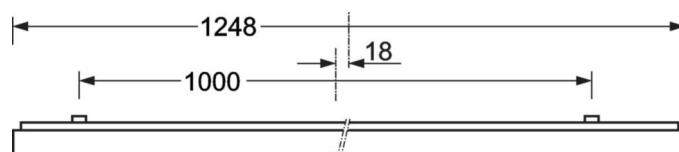

DEEP-LINK

<https://www.regiolum.de/ru/article/65714056170>

Ссылка LED 4900lm 830
ηLB 100 %
Φ ↓/↑ 100 % / 0 %
UGR поп./вдоль 18.3 / 18.5
дисплей 65° < 3000cd/m²

Механика

цвет корпуса	белый стандартный для электротехники RAL 9016
размеры (LxWxH/DxH)	1248mm x 354mm x 62mm
вес (нетто)	6.22kg
Cable entry KE (X/Y)	0mm/0mm
Вид монтажа	Потолочная одиночная установка, Монтаж потолочных магистралей

размеры

L	1248 mm	Длина
B	354 mm	Ширина
H	62 mm	Высота
A1	1000 mm	Расстояние между точками крепежа при одиночной установке
A3	248 mm	Расстояние между точками крепежа между светильниками в световой п
A4	240 mm	Расстояние между точками крепежа (ширина)
X	0 mm	Расстояние от ввода проводов до середины светильника по оси X (вдо
Y	0 mm	Расстояние от ввода проводов до середины светильника по оси Y (поп