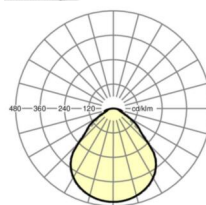

параметры

номер заказа	65714056170
код EAN	4020863479108
номер таможенного тарифа	94051190
Знак прохождения контроля	IP 20, класс защиты I, для рабочих мест за дисплеем 65°<3000, F, Indoor, CE
Степень ударопрочности IK	IK03
Температура окружения	ta 25°C
Особые свойства	Готовность к IoT «Ready for IoT»
Гарантийный срок	5 лет
Государственные программы поддержки	BEG - государственные субсидии для энергосберегающих зданий (действительна только для Германии)

электротехника

Балласт	Электронный драйвер DALI (1 штука)
Light Control	netlife flex55
Мощность системы	37W
сетевое напряжение	230V/50Hz
автоматический предохранитель (пусковой ток)	13 штук/B10, 24 штук/B16, 25 штук/C10, 40 штук/C16
класс энергосбережения/Источник света	C

Оптика

Оснастка	LED, цветопередача/оттенок света CRI ≥ 80 / 3000K
Допуск для координаты цветности (MacAdam)	3SDCM
Фотобиологическая безопасность (светильник)	RG0
Номинальный световой поток	4949lm
Срок службы LED	100000h L80/B10 (Tq 25°C), 50000h L90/B50 (Tq 25°C)
светоотдача светильников	132lm/W
UGR поп./вдоль	18.3 / 18.5

DEEP-LINK

<https://www.regiolum.de/ru/article/65714056170>