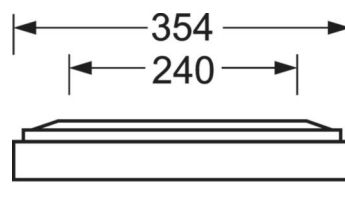

DEEP-LINK

<https://www.regiolum.de/ru/article/65714056170>

Ссылка LED 4900lm 830
ηLB 100 %
Φ ↓/↑ 100 % / 0 %
UGR поп./вдоль 18.3 / 18.5
дисплей 65° < 3000cd/m²

Механика

цвет корпуса	белый стандартный для электротехники RAL 9016
размеры (LxWxH/DxH)	1248mm x 354mm x 62mm
вес (нетто)	6.22kg
Cable entry KE (X/Y)	0mm/0mm
Вид монтажа	Потолочная одиночная установка, Монтаж потолочных магистралей

размеры

L	1248 mm	Длина
B	354 mm	Ширина
H	62 mm	Высота
A1	1000 mm	Расстояние между точками крепежа при одиночной установке
A3	248 mm	Расстояние между точками крепежа между светильниками в световой п
A4	240 mm	Расстояние между точками крепежа (ширина)
X	0 mm	Расстояние от ввода проводов до середины светильника по оси X (вдо
Y	0 mm	Расстояние от ввода проводов до середины светильника по оси Y (поп